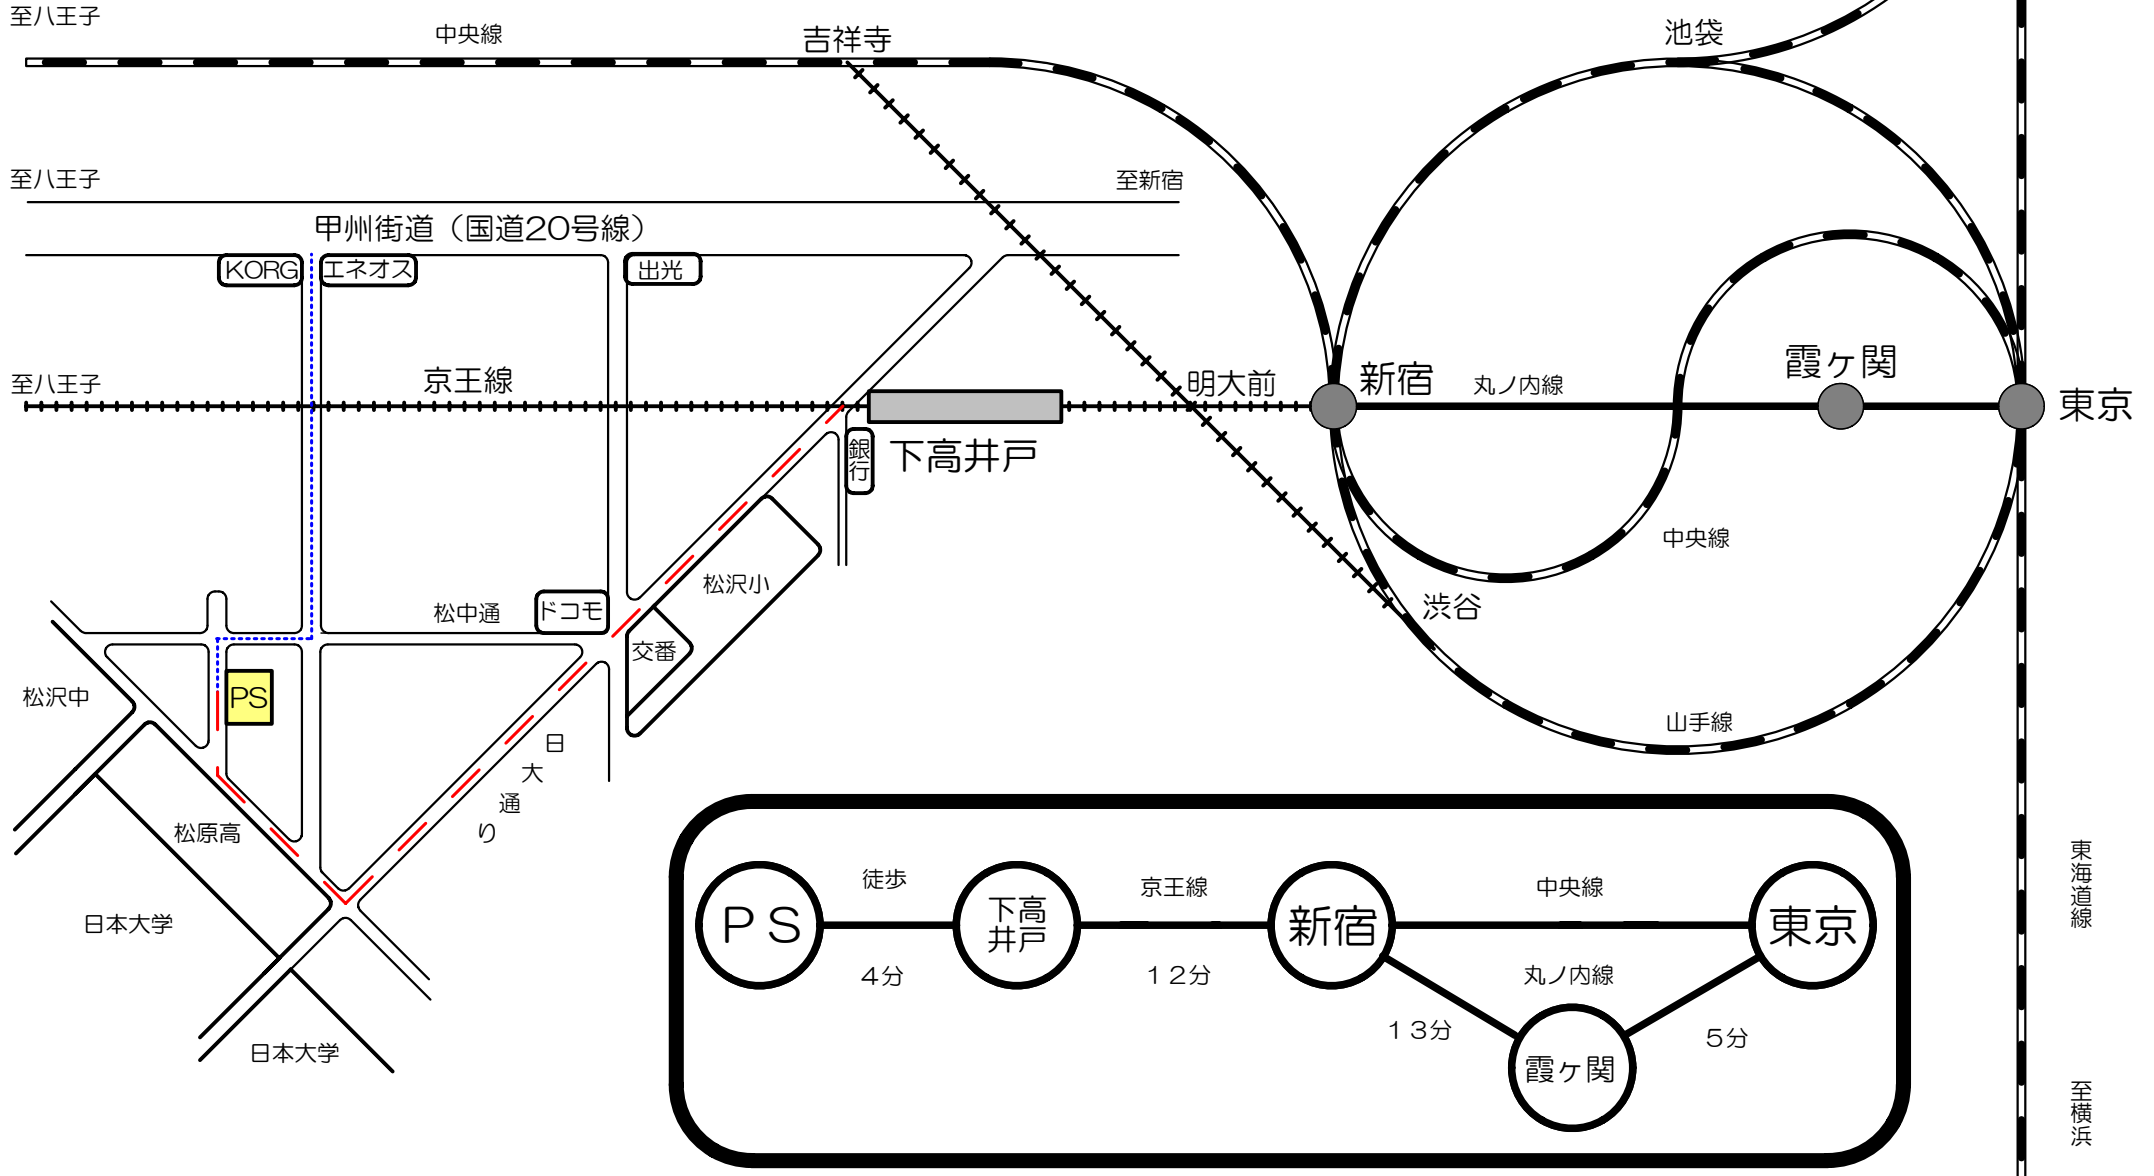

株式会社ピー・エス・インダストリー
 東京都世田谷区赤堤5-35-4
 TEL.03-3322-5301

— 徒歩での経路
 自動車での経路

至大宮
 京浜東北線
 至新宿
 丸ノ内線
 中央線
 山手線
 至東京
 東海道線
 至横浜